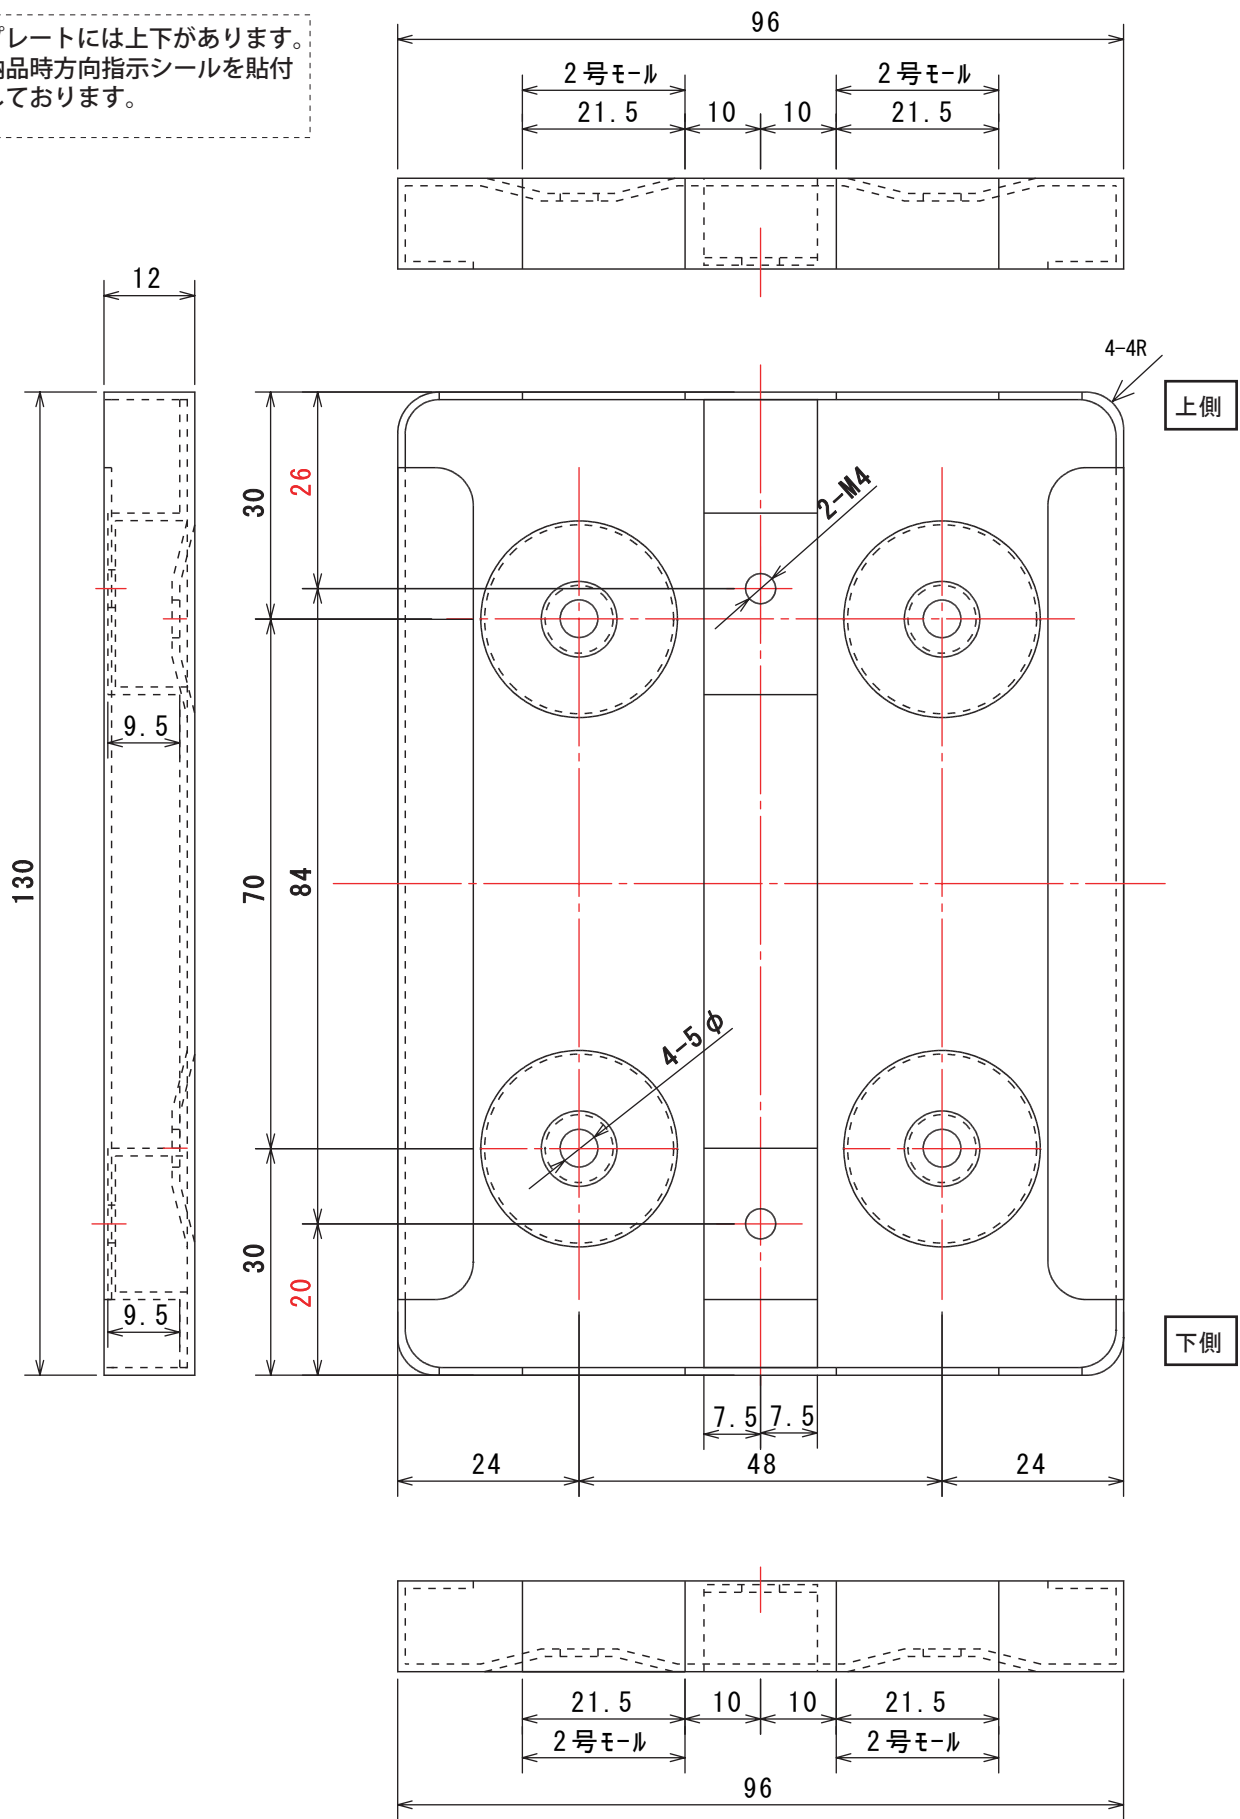

## M06カードリーダー取付プレート

### ご利用用途

1. M06 カードリーダーを直接壁に取付けずに設置したい
2. 真上からモールで配線したい
3. あまったケーブルを収納したい

型番：M06CA-SET-PLATE

付属品：M4×10 SET なベネジ 2本付

材質：SUS304 ヘアライン仕上げ

対応：M06 シリーズカードリーダー対応

・ 2号モールにあわせた取付孔が上下にあり大変便利です

注意点：プレートには上下があります。納品時のプレートには方向指示シールを貼付しております。

# M06カードリーダー取付プレート寸法図

注意点：プレートには上下があります。  
納品時方向指示シールを貼付  
しております。

品名：M06CA-SET-PLATE

SUS304 t=1.0

M06シリーズカードリーダーに対応